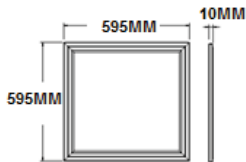

**PANEL LED 40W ALUMINIO BLANCO**

Potencia / Input Power: 40W  
 Voltaje / Voltage: AC 100-240 V  
 Frecuencia / Frequency: 50/60Hz  
 Factor Potencia/ Power Factor: > 0.9  
 Ángulo de apertura / Beam Angle: 120°  
 Temp de Color / Color Temp.: 4000K/6000K  
 Lúmenes / OutputLumen: 3000lm/3200lm  
 CRI: Ra 80  
 Regulación/Regulation: No  
 IP: 20  
 UGR: 19  
 Vida útil / Life time: >35.000h

Peso / Weight: 4000g  
 Tamaño / Size : 595x595x10mm

**ÁREAS DE APLICACIÓN**

- Salas de Reuniones
- Oficinas
- Exposiciones
- Pasillos
- Tiendas

**FOTOMETRÍAS**